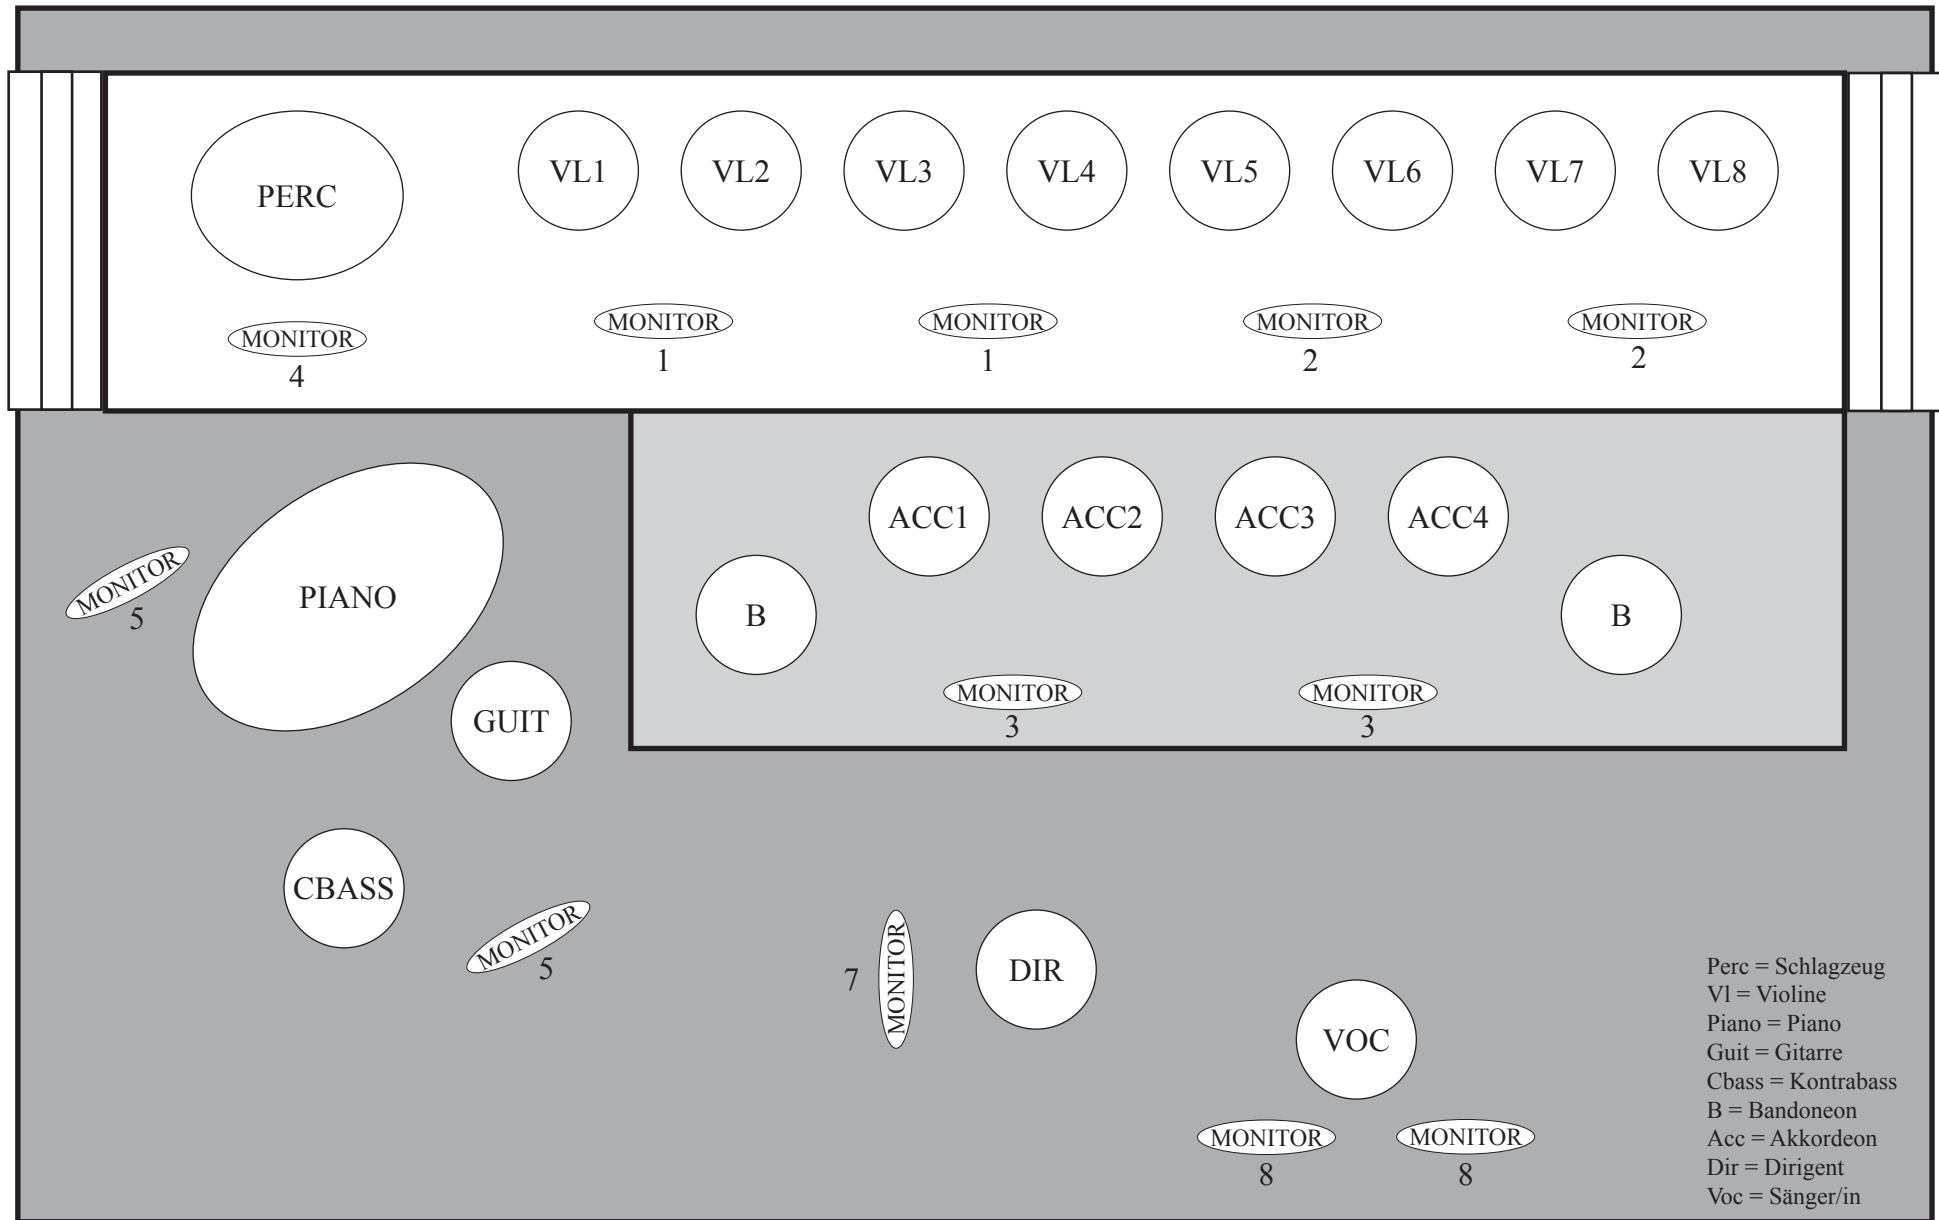

GN Lava+raiserit/Stage+risers/Bühnenelemente

11 m Lavan leveys/stage width/Breite der Bühne

Koroke 60 cm maasta
Platform 60 cm from the ground
Podest, Höhe 60 cm

Portaat/Steps/Treppe
3x20cm

Portaat/
Steps/
Treppe
3x20cm

Koroke 40 cm maasta
Platform 40 cm from the ground
Podest, Höhe 40 cm

7 m

7 m lavan syvyys/stage depth/Tiefe der Bühne
4 m

↓ yleisö ↓
audience
publikum

GN Lavakartta/Stage Map/Bühneplan

↓ yleisö ↓
↓ audience ↓
↓ publikum ↓