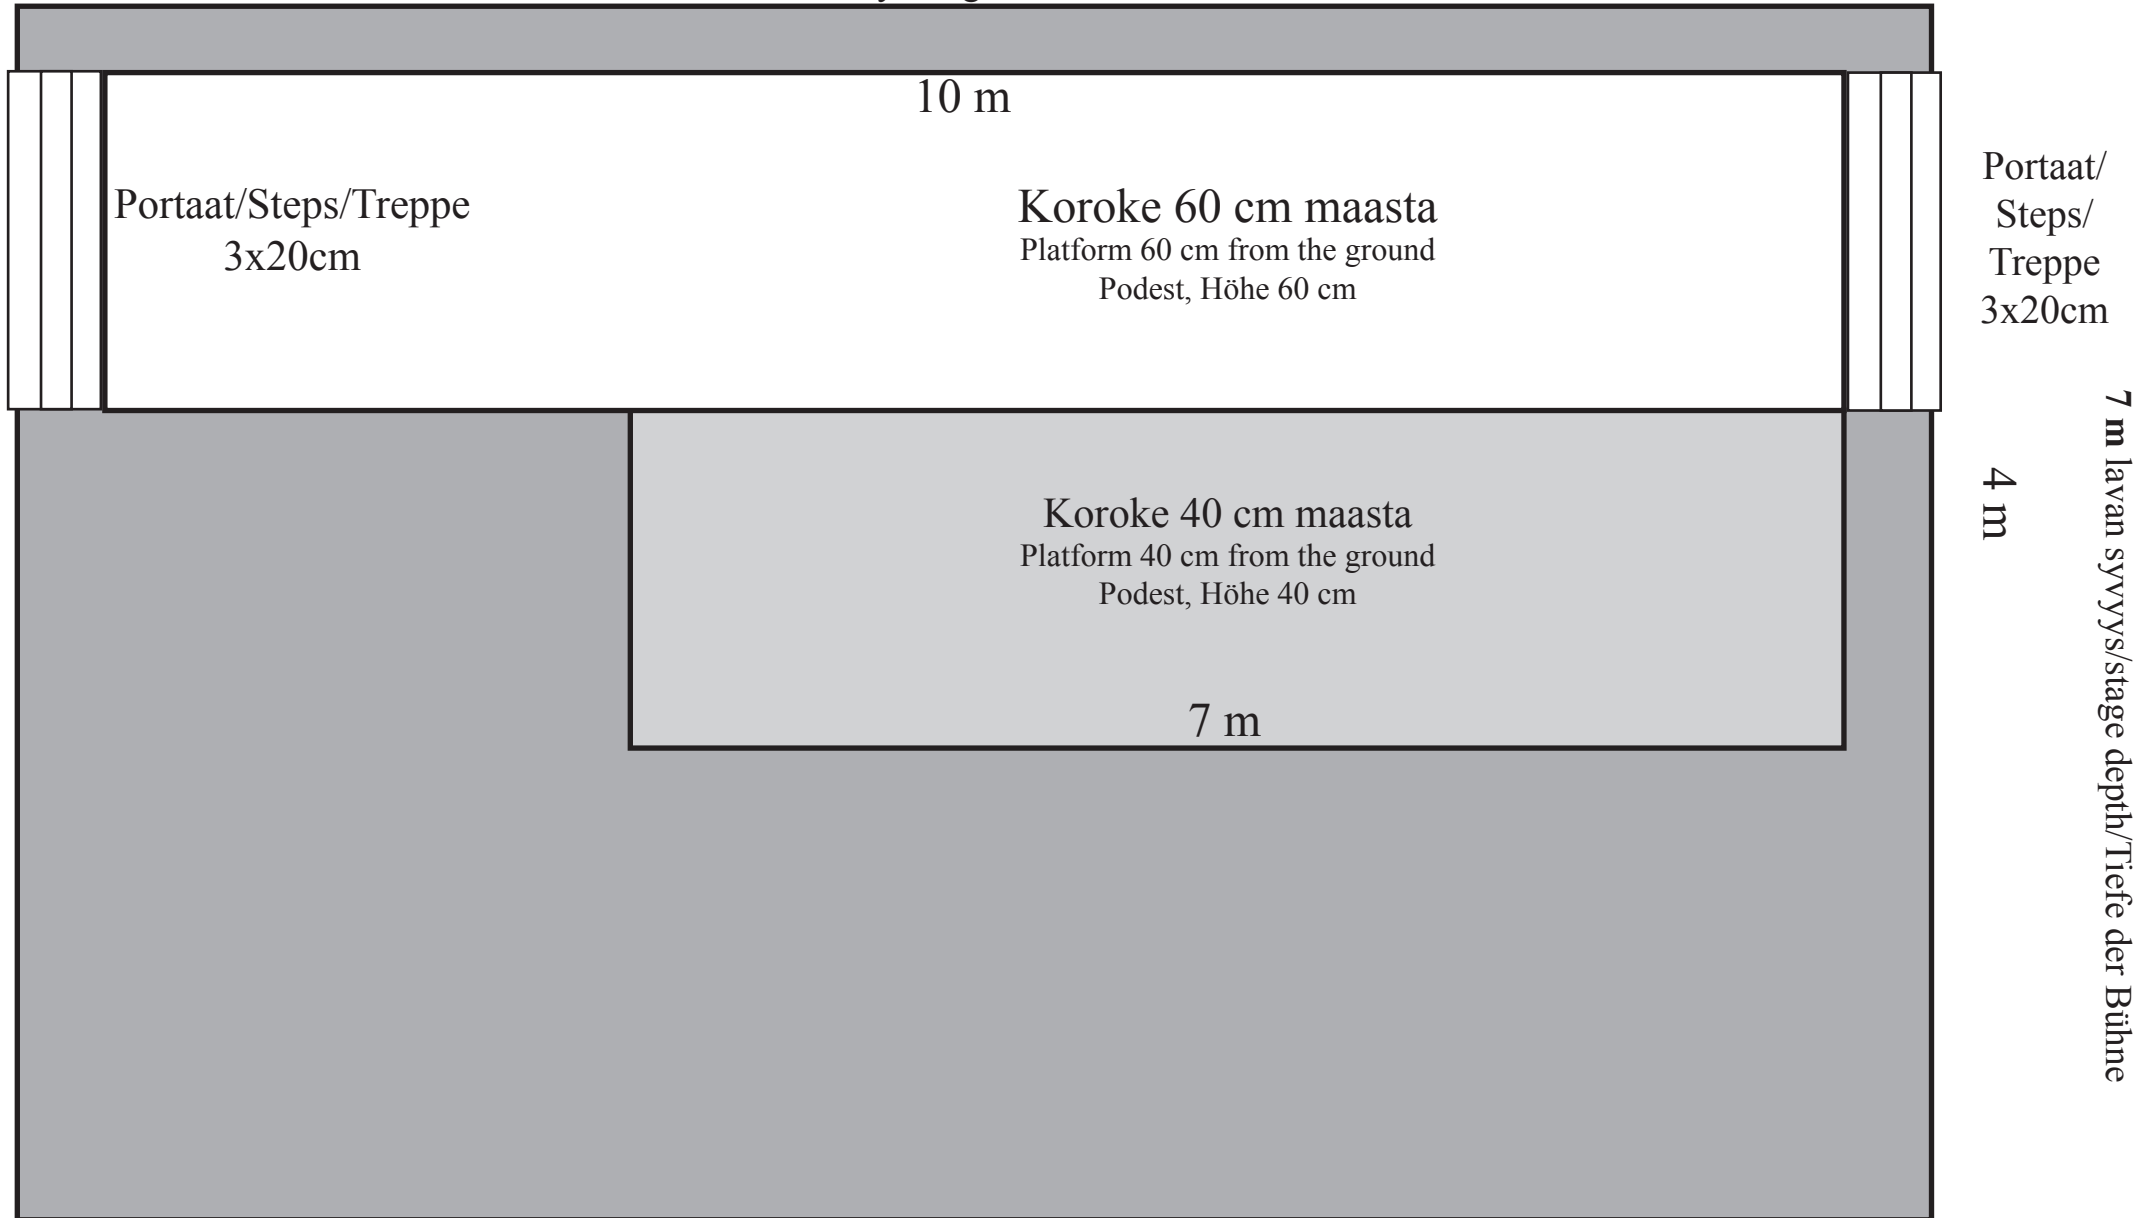

GN Lava+raiserit/Stage+risers/Bühnenelemente

11 m Lavan leveys/stage width/Breite der Bühne

Koroke 60 cm maasta
Platform 60 cm from the ground
Podest, Höhe 60 cm

Portaat/Steps/Treppe
3x20cm

Portaat/
Steps/
Treppe
3x20cm

Koroke 40 cm maasta
Platform 40 cm from the ground
Podest, Höhe 40 cm

7 m

7 m lavan syvyys/stage depth/Tiefe der Bühne
4 m

↓ yleisö ↓
audience
publikum

GN Lavakartta/Stage Map/Bühneplan

↓ yleisö ↓
↓ audience ↓
↓ publikum ↓